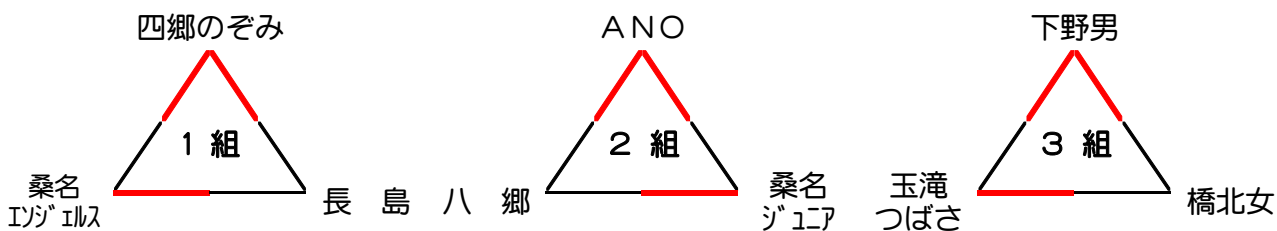

第22回会長記念 小学生バレーボール四日市交歓会【あさけ会場】

日 時：平成20年10月5日（日）

【予選リーグ】