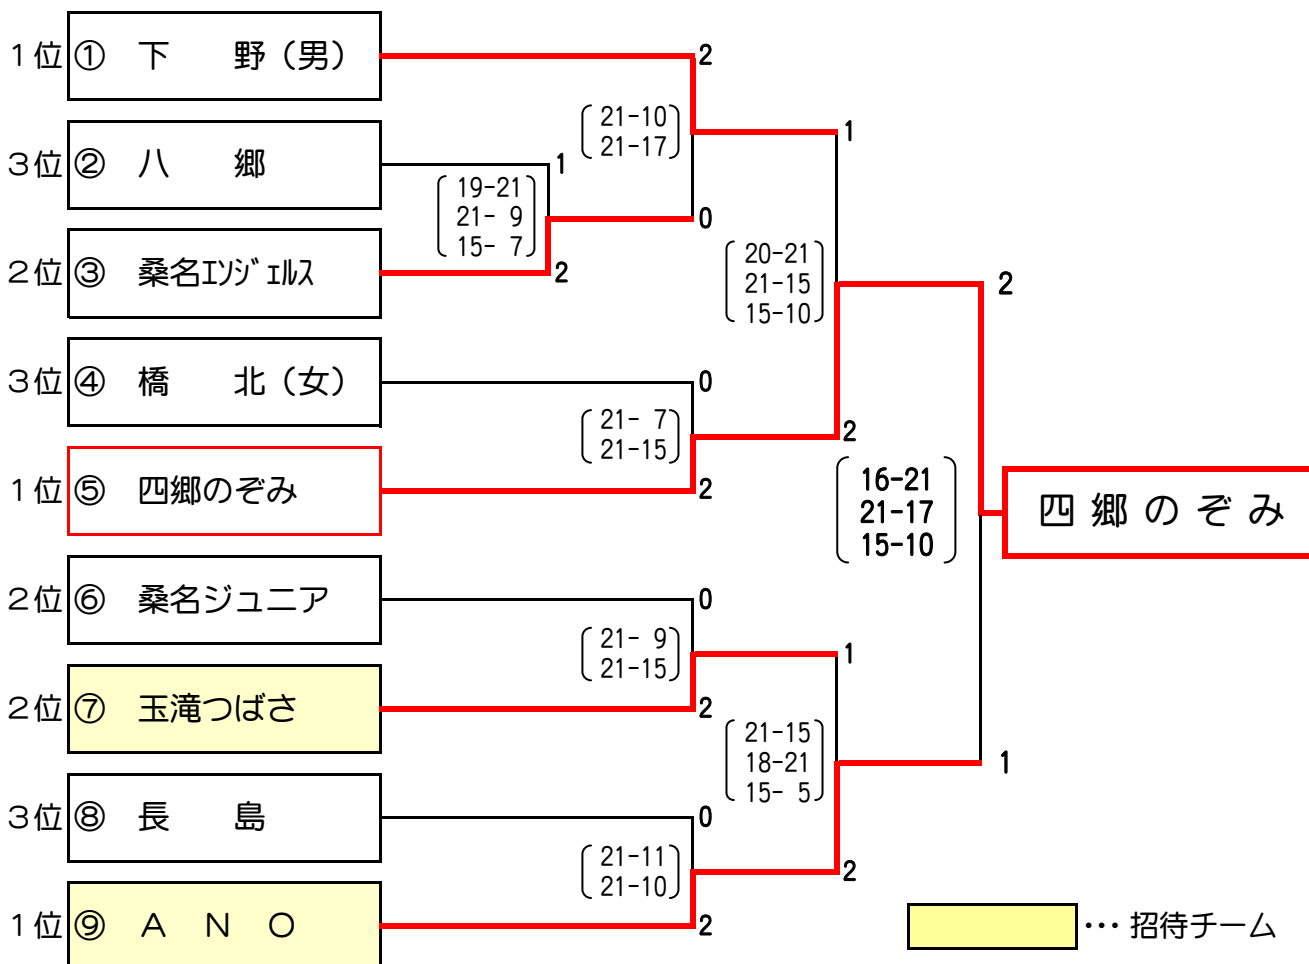

第22回会長記念 小学生バレーボール四日市交歓会【霞ヶ浦会場】

日 時：平成20年10月5日（日）

【予選リーグ】

内部女	21 × 11 21 × 8	こもの	樺	21 × 11 21 × 13	下野女	波瀬	21 × 11 21 × 16	桑名フラッシュ
内部女	21 × 13 15 × 21	松阪	樺	21 × 14 21 × 14	大安男	波瀬	21 × 8 21 × 8	保々
こもの	10 × 21 8 × 21	松阪	下野女	10 × 21 11 × 21	大安男	桑名フラッシュ	13 × 21 14 × 21	保々
1位	内 部 (女)		1位	樺		1位	波 瀬	
2位	松 阪		2位	大 安 (男)		2位	保 々	
3位	こ も の		3位	下 野 (女)		3位	桑 名 フ ラ ッ シ ュ	

【決勝トーナメント】

第22回会長記念 小学生バレーボール四日市交歓会【あさけ会場】

日 時：平成20年10月5日（日）

【予選リーグ】

四郷のぞみ	21 × 12 21 × 10	桑名エンジェルズ	ANO	21 × 16 21 × 11	八郷	下野男	21 × 12 21 × 6	玉滝つばさ
四郷のぞみ	21 × 7 21 × 5	長島	ANO	21 × 9 21 × 13	桑名ジュニア	下野男	21 × 17 21 × 14	橋北女
桑名エンジェルズ	21 × 17 21 × 19	長島	八郷	17 × 21 21 × 18	桑名ジュニア	玉滝つばさ	21 × 14 20 × 21	橋北女
1位	四郷のぞみ	1位	A N O	1位	下野(男)			
2位	桑名エンジェルズ	2位	桑名ジュニア	2位	玉滝つばさ			
3位	長島	3位	八郷	3位	橋北(女)			

【決勝トーナメント】

第22回会長記念 小学生バレーボール四日市交歓会【楠会場】

日 時：平成20年10月5日（日）

【予選リーグ】

楠	21 × 13 21 × 4	海蔵	桑名つばさ	10 × 21 9 × 21	二見	内部男	21 × 17 21 × 14	新居エルフ
楠	21 × 11 14 × 21	大安女	桑名つばさ	21 × 18 21 × 8	橋北男	内部男	21 × 13 21 × 13	河原田
海蔵	12 × 21 10 × 21	大安女	二見	21 × 7 21 × 6	橋北男	新居エルフ	21 × 13 21 × 19	河原田
1位	楠		1位	二見		1位	内部（男）	
2位	大安（女）		2位	桑名つばさ		2位	新居エルフ	
3位	海蔵		3位	橋北（男）		3位	河原田	

【決勝トーナメント】