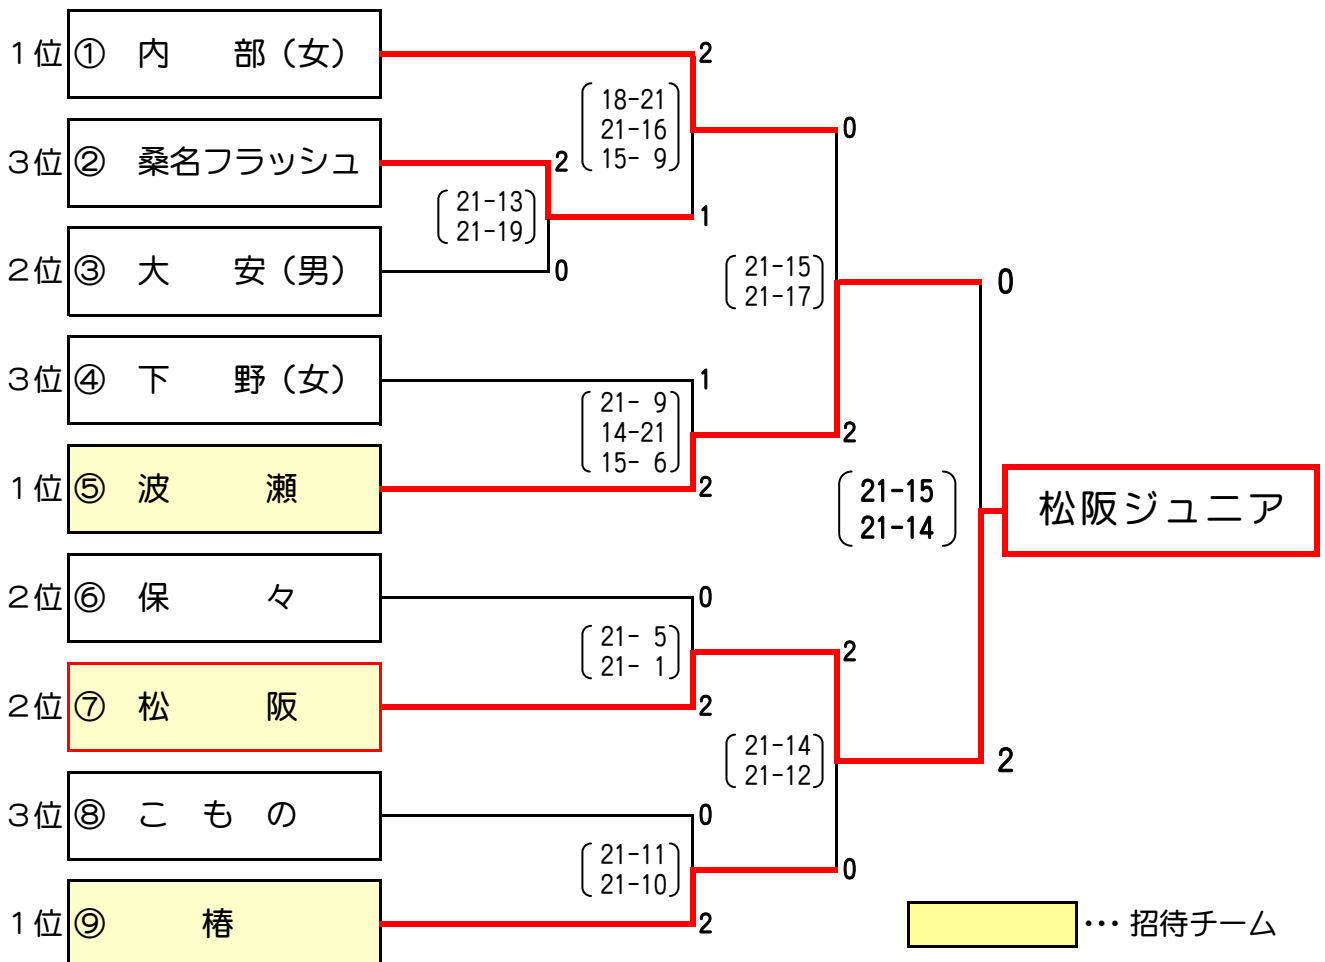

第22回会長記念 小学生バレーボール四日市交歓会【霞ヶ浦会場】

日 時：平成20年10月5日（日）

【予選リーグ】

内部女	21 × 11 21 × 8	こもの	樺	21 × 11 21 × 13	下野女	波瀬	21 × 11 21 × 16	桑名フラッシュ
内部女	21 × 13 15 × 21	松阪	樺	21 × 14 21 × 14	大安男	波瀬	21 × 8 21 × 8	保々
こもの	10 × 21 8 × 21	松阪	下野女	10 × 21 11 × 21	大安男	桑名フラッシュ	13 × 21 14 × 21	保々
1位	内 部 (女)		1位	樺		1位	波 瀬	
2位	松 阪		2位	大 安 (男)		2位	保 々	
3位	こ も の		3位	下 野 (女)		3位	桑 名 フ ラ ッ シ ュ	

【決勝トーナメント】

第22回会長記念 小学生バレーボール四日市交歓会【あさけ会場】

日 時：平成20年10月5日（日）

【予選リーグ】

四郷のぞみ	21 × 12 21 × 10	桑名エンジェルズ	ANO	21 × 16 21 × 11	八郷	下野男	21 × 12 21 × 6	玉滝つばさ
四郷のぞみ	21 × 7 21 × 5	長島	ANO	21 × 9 21 × 13	桑名ジュニア	下野男	21 × 17 21 × 14	橋北女
桑名エンジェルズ	21 × 17 21 × 19	長島	八郷	17 × 21 21 × 18	桑名ジュニア	玉滝つばさ	21 × 14 20 × 21	橋北女
1位	四郷のぞみ	1位	A N O	1位	下野(男)			
2位	桑名エンジェルズ	2位	桑名ジュニア	2位	玉滝つばさ			
3位	長島	3位	八郷	3位	橋北(女)			

【決勝トーナメント】

第22回会長記念 小学生バレーボール四日市交歓会【楠会場】

日 時：平成20年10月5日（日）

【予選リーグ】

楠	21 × 13 21 × 4	海蔵	桑名つばさ	10 × 21 9 × 21	二見	内部男	21 × 17 21 × 14	新居エルフ
楠	21 × 11 14 × 21	大安女	桑名つばさ	21 × 18 21 × 8	橋北男	内部男	21 × 13 21 × 13	河原田
海蔵	12 × 21 10 × 21	大安女	二見	21 × 7 21 × 6	橋北男	新居エルフ	21 × 13 21 × 19	河原田
1位	楠		1位	二見		1位	内部（男）	
2位	大安（女）		2位	桑名つばさ		2位	新居エルフ	
3位	海蔵		3位	橋北（男）		3位	河原田	

【決勝トーナメント】