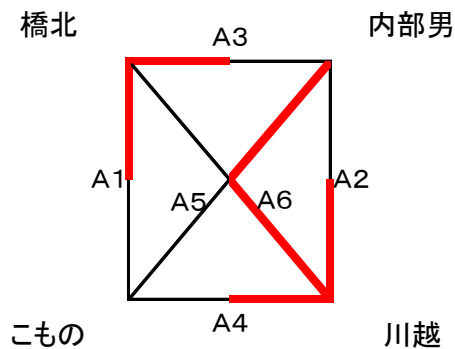

④ 平成30年度 6年生リーグ戦(2日目:下位グループ) 組合せ対戦表

日時:平成30年12月16日(日)

場所:大安町B&G 体育館

【下位リーグ戦】 試合方式:2セットマッチ 21点打ち切り
※1-1の場合総得点が多い方が試合の勝者、両者同点の場合は引き分け
順位:勝敗>得セット>得失点差(全て同じ場合は、直接対決の結果による)

	橋北	こもの	内部男	川越				勝敗分	セット得-失	得失点差	順位
橋北		21 - 7 21 - 13 ○	21 - 20 21 - 11 ○	13 - 21 12 - 21 ×				2 勝 1 敗 分	4 - 2	16	2
こもの	7 - 21 13 - 21 ×		17 - 21 11 - 21 ×	9 - 21 7 - 21 ×				0 勝 3 敗 分	0 - 6	-62	4
内部男	20 - 21 11 - 21 ×	21 - 17 21 - 11 ○		15 - 21 14 - 21 ×				1 勝 2 敗 分	2 - 4	-10	3
川越	21 - 13 21 - 12 ○	21 - 9 21 - 7 ○	21 - 15 21 - 14 ○					3 勝 0 敗 分	6 - 0	56	1

Aコート

審判順	Aコート	審判順	Aコート
第1試合	内部男	第4試合	橋北
第2試合	こもの	第5試合	橋北/川越
第3試合	川越	第6試合	こもの/内部男