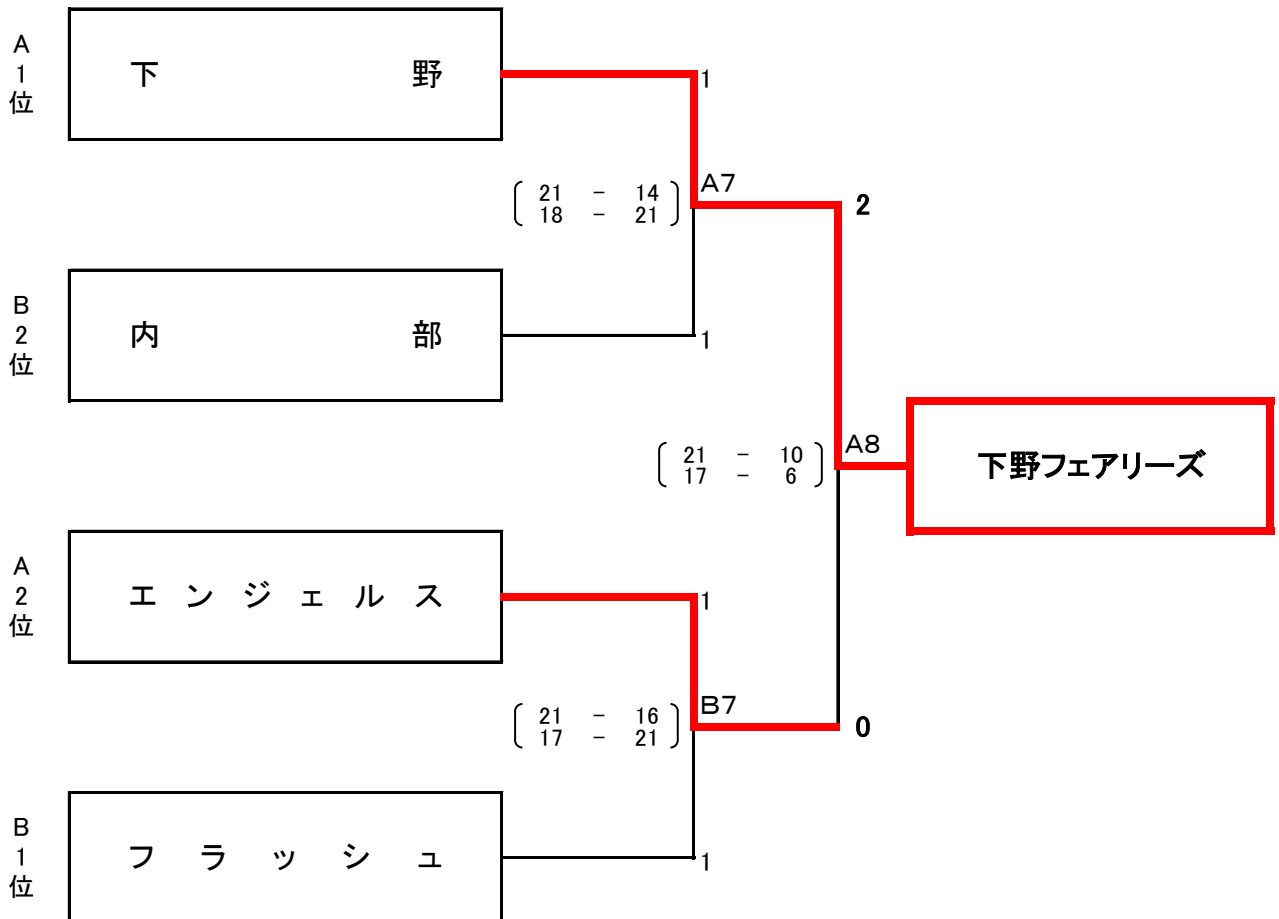

【試合順】

試合順	Aコート			Bコート			休憩
	対戦		審判	対戦		審判	
1	海蔵 vs 内部男		下野	橋北 vs つばさ		大安女	
2	海蔵 vs 下野		内部男	橋北 vs 大安女		つばさ	
3	内部男 vs 下野		橋北	つばさ vs 大安女		海蔵	
4	内部男 vs 橋北		下野	海蔵 vs つばさ		大安女	
5	下野 vs 橋北		つばさ	海蔵 vs 大安女		内部男	
6	下野 vs つばさ		橋北	内部男 vs 大安女		海蔵	
7	内部男 vs つばさ		下野	海蔵 vs 橋北		大安女	
8	下野 vs 大安女		残りチーム				

【試合順】

試合順	Aコート			Bコート			休憩		
	対戦	vs	審判	対戦	vs	審判			
1	四郷	vs	こもの	フラッシュ	川越	vs	内部女	エンジェルス	
2	四郷	vs	フラッシュ	こもの	川越	vs	エンジェルス	内部女	
3	こもの	vs	フラッシュ	川越	内部女	vs	エンジェルス	四郷	
4	こもの	vs	川越	フラッシュ	四郷	vs	内部女	エンジェルス	
5	フラッシュ	vs	川越	内部女	四郷	vs	エンジェルス	こもの	
6	フラッシュ	vs	内部女	川越	こもの	vs	エンジェルス	四郷	
7	こもの	vs	内部女	フラッシュ	四郷	vs	川越	エンジェルス	
8	フラッシュ	vs	エンジェルス	残りチーム					

③ 平成30年度 6年生リーグ戦(2日目:上位グループ) 組合せ対戦表

日時:平成30年12月16日(日)

場所:大安町スポーツ公園 体育館

【予選リーグ戦】

試合方式:2セットマッチ 21点打ち切り

※1-1の場合、総得点の多い方が試合の勝者、両者同点の場合は引き分け

町体1位 下野	$\begin{pmatrix} 21 & - & 8 \\ 21 & - & 14 \end{pmatrix}$	町体3位 大安女子	BG1位 内部	$\begin{pmatrix} 19 & - & 21 \\ 21 & - & 17 \end{pmatrix}$	BG3位 フラッシュ
$\begin{pmatrix} 21 & - & 11 \\ 21 & - & 9 \end{pmatrix}$	Aコート	$\begin{pmatrix} 21 & - & 20 \\ 21 & - & 12 \end{pmatrix}$	$\begin{pmatrix} 21 & - & 12 \\ 21 & - & 7 \end{pmatrix}$	Bコート	$\begin{pmatrix} 21 & - & 18 \\ 21 & - & 20 \end{pmatrix}$
四郷 BG4位	$\begin{pmatrix} 13 & - & 21 \\ 11 & - & 21 \end{pmatrix}$	エンジェルス BG2位	海蔵 町体4位	$\begin{pmatrix} 16 & - & 21 \\ 11 & - & 21 \end{pmatrix}$	つばさ 町体2位
下野	$\begin{pmatrix} 21 & - & 20 \\ 20 & - & 21 \end{pmatrix}$	エンジェルス	内部	$\begin{pmatrix} 10 & - & 21 \\ 21 & - & 18 \end{pmatrix}$	つばさ
四郷	$\begin{pmatrix} 20 & - & 21 \\ 21 & - & 14 \end{pmatrix}$	大安女子	海蔵	$\begin{pmatrix} 4 & - & 21 \\ 18 & - & 21 \end{pmatrix}$	フラッシュ

【決勝トーナメント戦】

試合方式:2セットマッチ 21点打ち切り、決勝のみ3セットマッチ 21点打ち切り(3セット目は15点打ち切り)

※1-1の場合総得点が多い方が試合の勝者、同点の場合はジャンケンにより決定(3勝先勝)

④ 平成30年度 6年生リーグ戦(2日目:下位グループ) 組合せ対戦表

日時:平成30年12月16日(日)

場所:大安町B&G 体育館

【下位リーグ戦】 試合方式:2セットマッチ 21点打ち切り
 ※1-1の場合総得点が多い方が試合の勝者、両者同点の場合は引き分け
 順位:勝敗>得セット>得失点差(全て同じ場合は、直接対決の結果による)